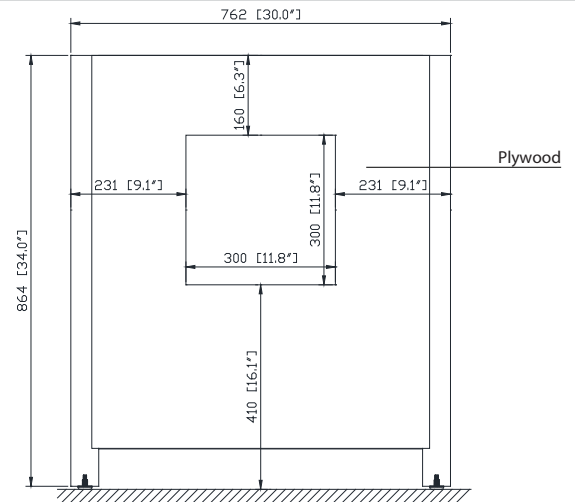

Colors / Couleurs

- Brushed Oak / Chêne brossé

Nominal Dimension / Dimension Nominale

- 30W x 21D x 34H inches | 762 x 533 x 864 mm

Product Diagrams / Diagrammes Produit

Front / Devant

Back / Derrière

Side / Côté

Top / Haut

Avanity

EUT31CW-RS
SUT31CW-RS

Features

- Top cutout for single undermount Rectangular Sink
- Top pre-drilled for 8" widespread faucet
- 4" backsplash included

Caractéristiques

- Découpe supérieure pour évier rectangulaire encastré simple
- Haut pré-percé pour robinet large de 8 "
- Dosseret de 4 "inclus

Colors / Couleurs

- Cala White / Cala Blanc
- Carrara White / Blanc de Carrare

Nominal Dimension / Dimension Nominale

- 31W x 22D x 8.7H inches | 788 x 560 x 221 mm

Product Diagrams / Diagrammes Produit

Top / Haut