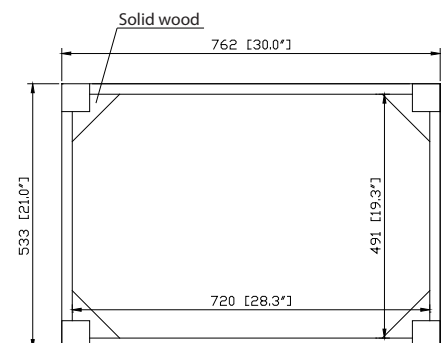

Colors / Couleurs

- Brushed Oak / Chêne brossé

Nominal Dimension / Dimension Nominale

- 30W x 21D x 34H inches | 762 x 533 x 864 mm

Product Diagrams / Diagrammes Produit

Front / Devant

Back / Derrière

Side / Côté

Top / Haut

Avanity

EUT31CW-RS
SUT31CW-RS

Features

- Top cutout for single undermount Rectangular Sink
- Top pre-drilled for 8" widespread faucet
- 4" backsplash included

Caractéristiques

- Découpe supérieure pour évier rectangulaire encastré simple
- Haut pré-percé pour robinet large de 8 "
- Dosseret de 4 "inclus

Colors / Couleurs

- Cala White / Cala Blanc
- Carrara White / Blanc de Carrare

Nominal Dimension / Dimension Nominale

- 31W x 22D x 8.7H inches | 788 x 560 x 221 mm

Product Diagrams / Diagrammes Produit

Top / Haut