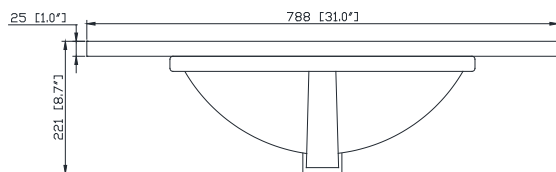

Colors / Couleurs

- Brushed Oak / Chêne brossé

Nominal Dimension / Dimension Nominale

- 30W x 21D x 34H inches | 762 x 533 x 864 mm

Product Diagrams / Diagrammes Produit

Front / Devant

Back / Derrière

Side / Côté

Top / Haut

Avanity

EUT31CW-RS
SUT31CW-RS

Features

- Top cutout for single undermount Rectangular Sink
- Top pre-drilled for 8" widespread faucet
- 4" backsplash included

Caractéristiques

- Découpe supérieure pour évier rectangulaire encastré simple
- Haut pré-percé pour robinet large de 8 "
- Dosseret de 4 "inclus

Colors / Couleurs

- Cala White / Cala Blanc
- Carrara White / Blanc de Carrare

Nominal Dimension / Dimension Nominale

- 31W x 22D x 8.7H inches | 788 x 560 x 221 mm

Product Diagrams / Diagrammes Produit

Top / Haut