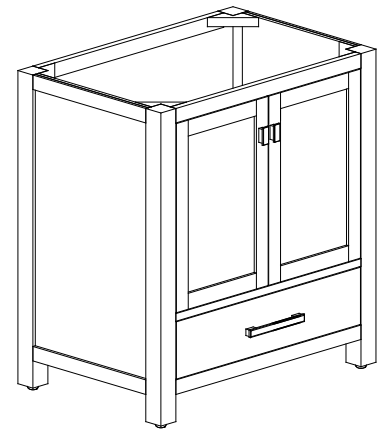

Avanity

MODERO-V30-OA

Features

- Solid poplar wood frame, Oak veneer MDF
- 2 soft-close doors
- 1 soft-close drawer
- Black finish hardware
- Adjustable height levelers

Caractéristiques

- Structure en bois de peuplier massif, MDF plaqué chêne
- 2 portes à fermeture amortie
- 1 tiroir à fermeture amortie
- Quincaillerie au fini noir
- Niveleurs de hauteur réglables

Colors / Couleurs

- Brushed Oak / Chêne brossé

Nominal Dimension / Dimension Nominale

- 30W x 21D x 34H inches | 762 x 533 x 864 mm

Product Diagrams / Diagrammes Produit

Front / Devant

Back / Derrière

Side / Côté

Top / Haut

Avanity

EUT31CW-RS
SUT31CW-RS

Features

- Top cutout for single undermount Rectangular Sink
- Top pre-drilled for 8" widespread faucet
- 4" backsplash included

Caractéristiques

- Découpe supérieure pour évier rectangulaire encastré simple
- Haut pré-percé pour robinet large de 8 "
- Dosseret de 4 "inclus

Colors / Couleurs

- Cala White / Cala Blanc
- Carrara White / Blanc de Carrare

Nominal Dimension / Dimension Nominale

- 31W x 22D x 8.7H inches | 788 x 560 x 221 mm

Product Diagrams / Diagrammes Produit

Top / Haut