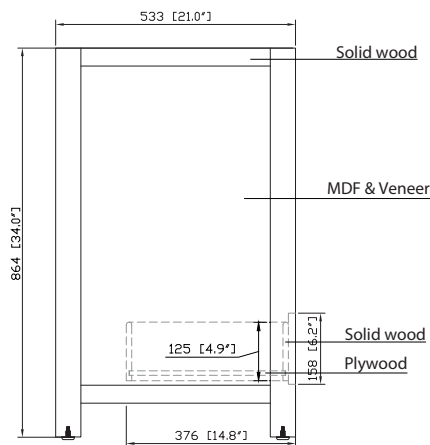

Colors / Couleurs

- Brushed Oak / Chêne brossé

Nominal Dimension / Dimension Nominale

- 30W x 21D x 34H inches | 762 x 533 x 864 mm

Product Diagrams / Diagrammes Produit

Front / Devant

Back / Derrière

Side / Côté

Top / Haut

Avanity

EUT31CW-RS
SUT31CW-RS

Features

- Top cutout for single undermount Rectangular Sink
- Top pre-drilled for 8" widespread faucet
- 4" backsplash included

Caractéristiques

- Découpe supérieure pour évier rectangulaire encastré simple
- Haut pré-percé pour robinet large de 8 "
- Dosseret de 4 "inclus

Colors / Couleurs

- Cala White / Cala Blanc
- Carrara White / Blanc de Carrare

Nominal Dimension / Dimension Nominale

- 31W x 22D x 8.7H inches | 788 x 560 x 221 mm

Product Diagrams / Diagrammes Produit

Top / Haut