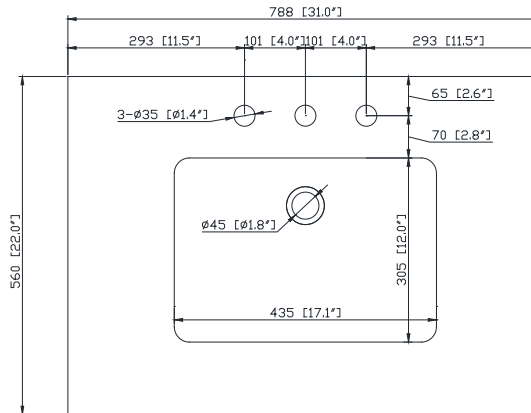

Colors / Couleurs

- Brushed Oak / Chêne brossé

Nominal Dimension / Dimension Nominale

- 30W x 21D x 34H inches | 762 x 533 x 864 mm

Product Diagrams / Diagrammes Produit

Front / Devant

Back / Derrière

Side / Côté

Top / Haut

Avanity

EUT31CW-RS
SUT31CW-RS

Features

- Top cutout for single undermount Rectangular Sink
- Top pre-drilled for 8" widespread faucet
- 4" backsplash included

Caractéristiques

- Découpe supérieure pour évier rectangulaire encastré simple
- Haut pré-percé pour robinet large de 8 "
- Dosseret de 4 "inclus

Colors / Couleurs

- Cala White / Cala Blanc
- Carrara White / Blanc de Carrare

Nominal Dimension / Dimension Nominale

- 31W x 22D x 8.7H inches | 788 x 560 x 221 mm

Product Diagrams / Diagrammes Produit

Top / Haut