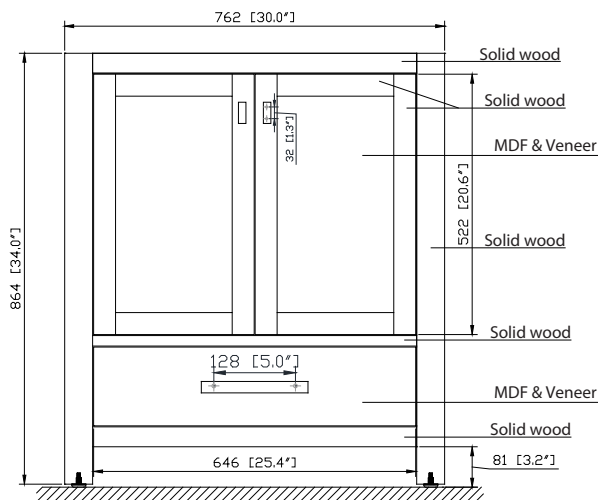

Avanity

MODERO-V30-OA

Features

- Solid poplar wood frame, Oak veneer MDF
- 2 soft-close doors
- 1 soft-close drawer
- Black finish hardware
- Adjustable height levelers

Caractéristiques

- Structure en bois de peuplier massif, MDF plaqué chêne
- 2 portes à fermeture amortie
- 1 tiroir à fermeture amortie
- Quincaillerie au fini noir
- Niveleurs de hauteur réglables

Colors / Couleurs

- Brushed Oak / Chêne brossé

Nominal Dimension / Dimension Nominale

- 30W x 21D x 34H inches | 762 x 533 x 864 mm

Product Diagrams / Diagrammes Produit

Front / Devant

Back / Derrière

Side / Côté

Top / Haut

Avanity

EUT31CW-RS
SUT31CW-RS

Features

- Top cutout for single undermount Rectangular Sink
- Top pre-drilled for 8" widespread faucet
- 4" backsplash included

Caractéristiques

- Découpe supérieure pour évier rectangulaire encastré simple
- Haut pré-percé pour robinet large de 8 "
- Dosseret de 4 "inclus

Colors / Couleurs

- Cala White / Cala Blanc
- Carrara White / Blanc de Carrare

Nominal Dimension / Dimension Nominale

- 31W x 22D x 8.7H inches | 788 x 560 x 221 mm

Product Diagrams / Diagrammes Produit

Top / Haut