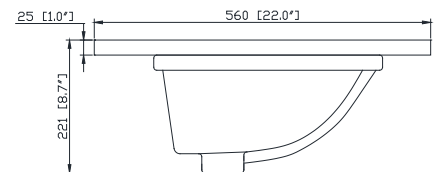

Avanity

EUT31CW-RS
SUT31CW-RS

Features

- Top cutout for single undermount Rectangular Sink
- Top pre-drilled for 8" widespread faucet
- 4" backsplash included

Caractéristiques

- Découpe supérieure pour évier rectangulaire encastré simple
- Haut pré-percé pour robinet large de 8 "
- Dosseret de 4 "inclus

Colors / Couleurs

- Cala White / Cala Blanc
- Carrara White / Blanc de Carrare

Nominal Dimension / Dimension Nominale

- 31W x 22D x 8.7H inches | 788 x 560 x 221 mm

Product Diagrams / Diagrammes Produit

Top / Haut

Front / De face

Side / Côté